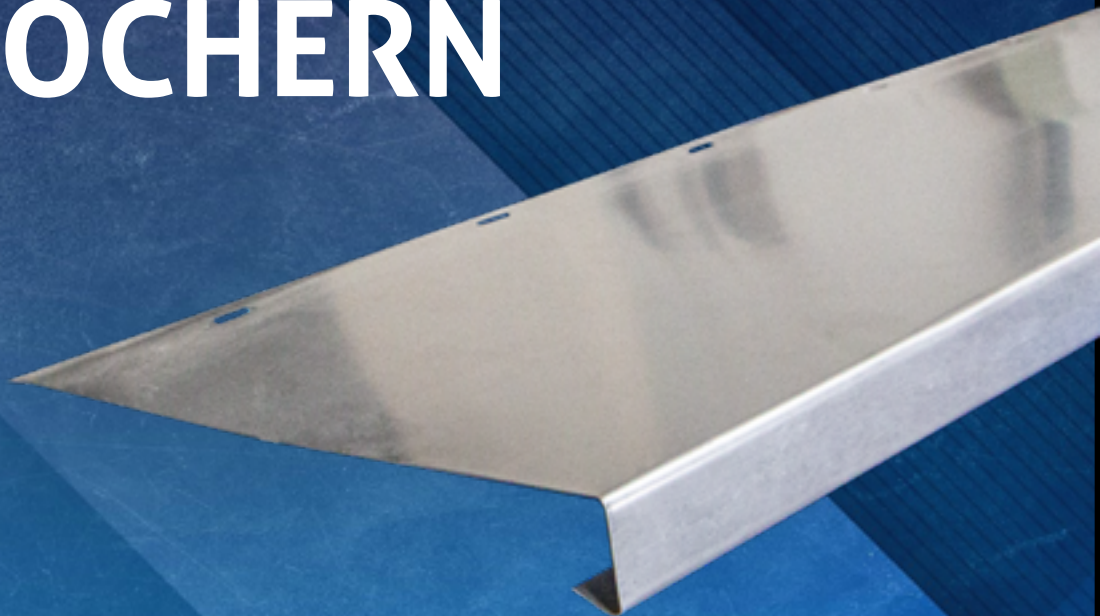

TRAUFENBLECH ZUM EINHÄNGEN MIT LANGLÖCHERN

AB SOFORT
AUF LAGER!

Material: Roofinox Classic – Legierung 1.4301 nach EN 10088-2
Zuschnitt: 250 mm
Länge: 3,00 m | 3,50 m | 4,00 m
Loch-Abstand: 100 mm
Preis: 14,80 € / lfm exkl. MwSt.
Lochung: Langloch mit der Pneumatischen Langlochstanze
3,5 × 15 mm gestanzt | 67120989